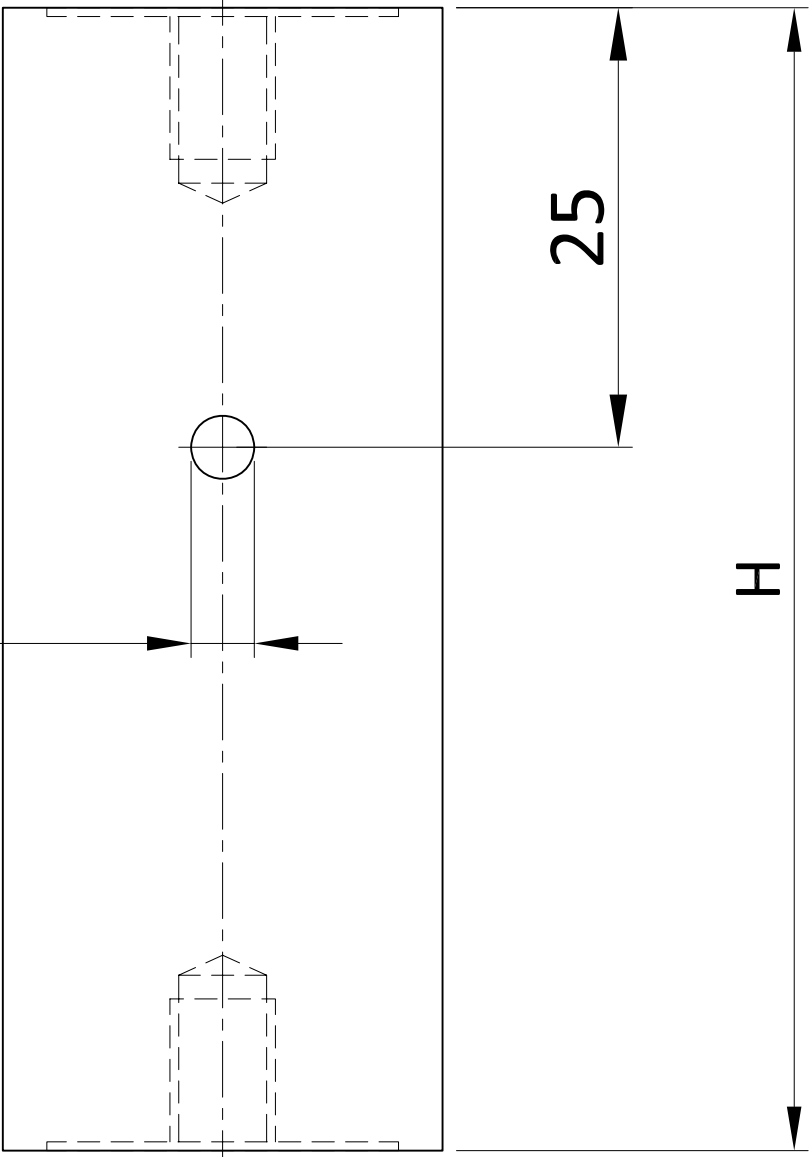

M6 Taps

Ø25

25

Ø3,6

H