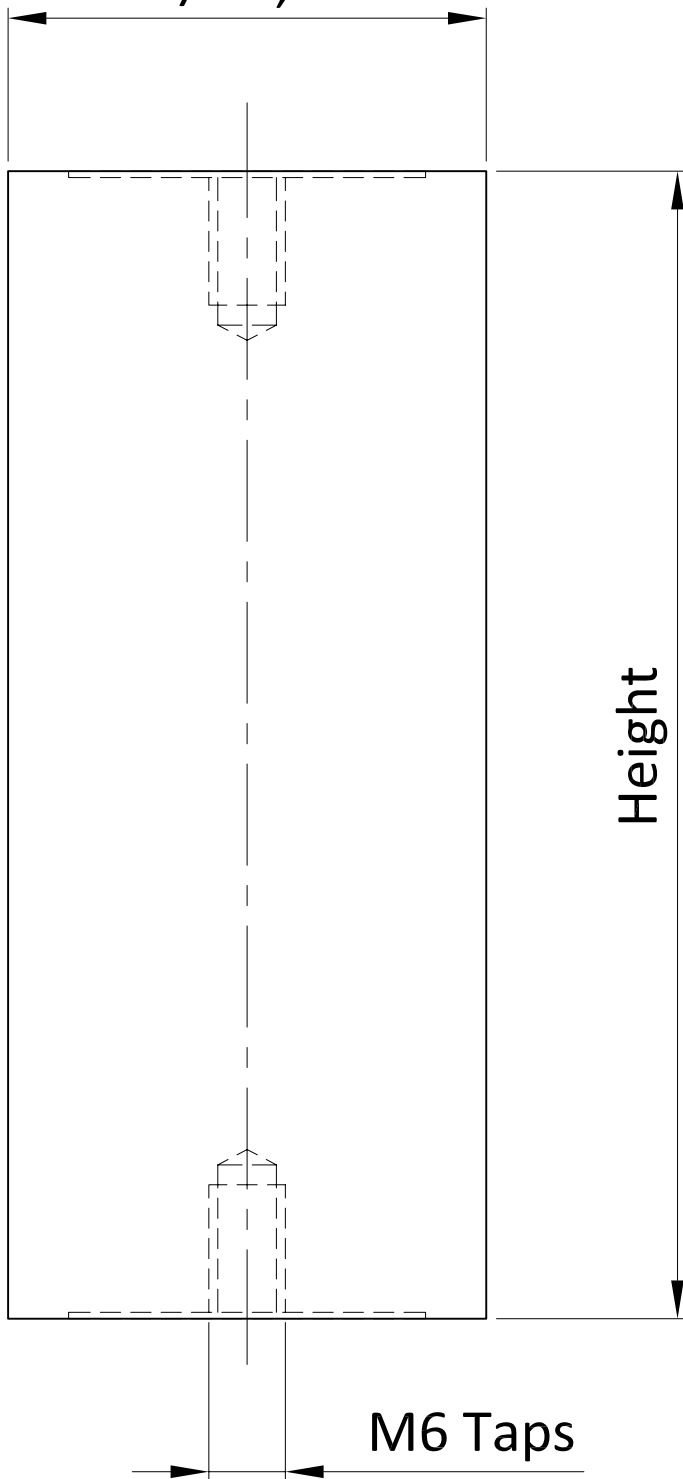

$\text{Ø}37,5$

Height

M6 Taps